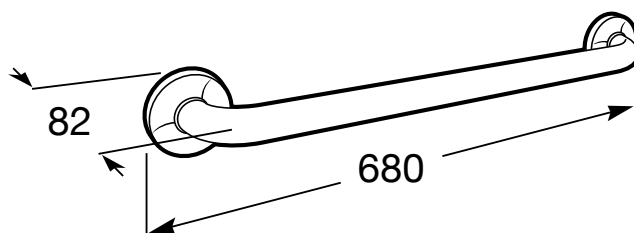

ACCESS

COMFORT – Bară de prindere dreaptă, albă
(600mm)

PRE (FĂRĂ TVA) (FĂRĂ TVA)

187,00 LEI

SCHIȚE TEHNICE

CARACTERISTICI

Diametru mâner (mm): 32

Finisaj: Alb

Format: Dreaptă

MaximumWeightSupportedKG: 150

Număr puncte de fixare: 6

Tip instalare: Montat pe perete

Antivandalism

Access

O colecție destinată grupurilor cu probleme de mobilitate, care au nevoie de soluții ergonomice, versatile și sofisticate pentru spațiul din baie. Calitate, funcționalitate și design pentru bunăstare, confort și comoditate din toate punctele de vedere.